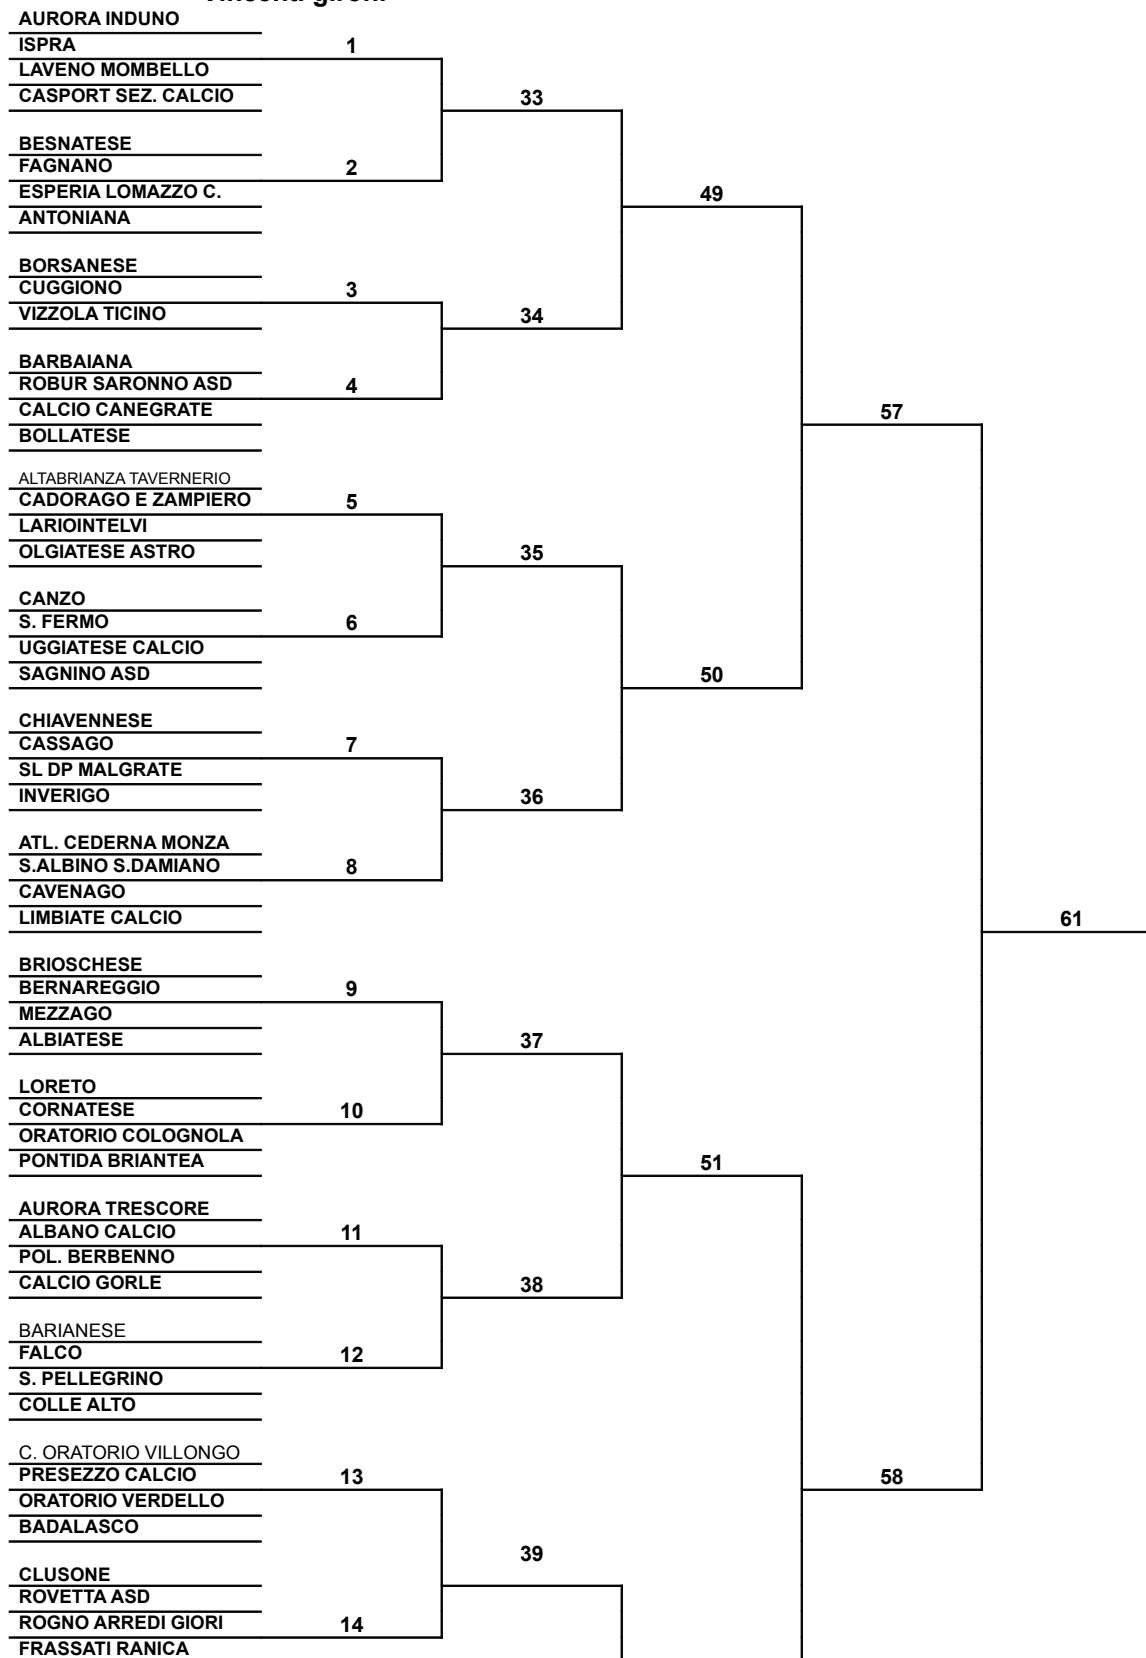

COPPA LOMBARDA / SECONDA CATEGORIA

gare quadrangolari	sedicesimi di finale	Ottavi di finale	quarti di finale	Semifinali	Finale
03.09.2009	01.10.2009	05.11.2009	04.03.2010	01.04.2010	DA DEFINIRE
06.09.2009	15.10.2009	19.11.2009	17.03.2010	15.04.2010	
10.09.2009					

Vincenti gironi